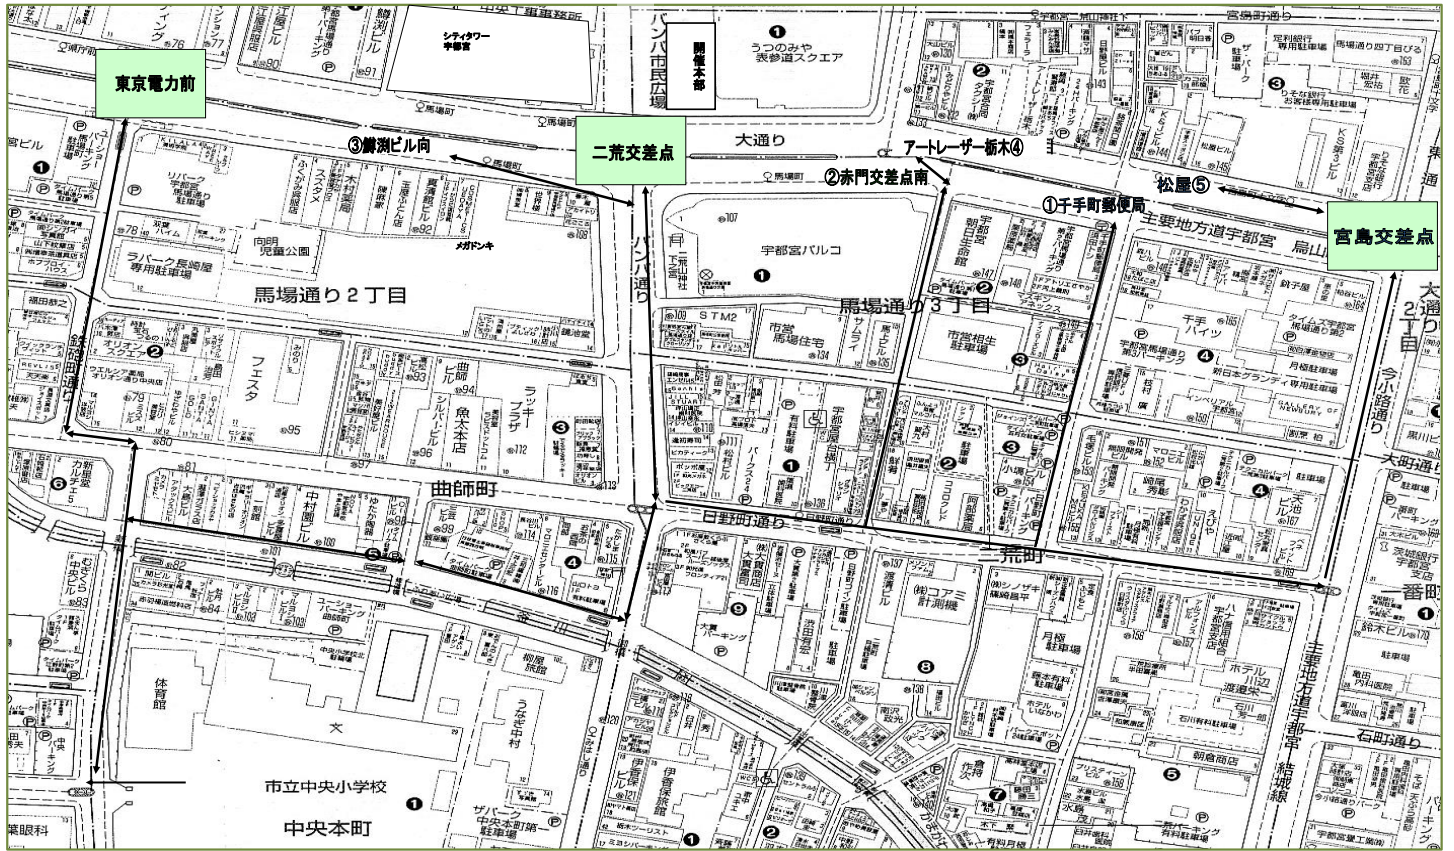

第42回ふるさと宮まつり パレード演奏会タイムテーブル

平成29年8月5日(土) 責任者：パレード部会長 阿佐美 圭祐

オリオンスクエア会場

No.	チーム名	人数	舞台袖スタンバイ	発表本番
	オープニング			12:00~12:05
1	宇都宮市立田原小学校 吹奏楽部	23	11:55	12:05~12:15
2	デイホームさつき & 鹿沼商工高等学校ダンス部	37	12:10	12:15~12:25
3	創価学会 栃木吹奏楽団	25	12:20	12:25~12:35
4	栃木エイサーシンカ 琉和	36	12:30	12:35~12:45
5	SUZUMENOMIYA Drum Corps	26	12:40	12:45~12:55
6	SATSUKI DREAMERS Marchingband	50	12:50	12:55~13:05
7	グローバルキッズメソッド御幸店	27	13:00	13:05~13:15
8	Japan Musik Bauer (ジャパンムジークバウアー)	4	13:10	13:15~13:30
9	LOVE&PEACE	25	13:25	13:30~13:40
10	ダンス&ミュージック 潮あかりミュージカルアカデミー	19	13:35	13:40~13:55
11	沖縄アクターズインターナショナル 宇都宮校	27	13:50	13:55~14:10
12	さつきドリーマーズバトントワーリング	30	14:05	14:10~14:20
	クロージング			14:20~14:25

※ 本番の時間は早まることもあります。時間に余裕を持ってスタンバイしてください。

8月5日(土) パレード移動経路図・ドリル演奏地点・スケジュール一覧

★パレード出演団体

- 宇都宮市消防音楽隊・栃木県立宇都宮商業高等学校バントワリング部・栃木県立高根沢高等学校バントワリング部・宇都宮文星女子高等学校バントワリング部
- SATSUKI DREAMERS Marchingband・さつきドリーマーズバントワリング
- SUZUMENOMIYA Drum Corps・宇都宮バトスタジオ
- グリーンジュニアマーチングバンド
- デイホームさつき・鹿沼商工高等学校
- 栃木エイサーシンカ 琉和

	大通り北側					
	東京電力前 (西向き演技)		二荒交差点 (北向き演技)		④アートレーザー栃木	⑤松屋
待機経路	鉄砲町通り		パンバ通り			今小路通り
スタート地点	グリーンジュニア		消防十字商+文星+高根沢			エイサーシンカ
①4:40~4:45	グリーンジュニア		消防十字商+文星+高根沢			エイサーシンカ
②4:53~4:58	雀宮十字パトン		グリーンジュニア			
③5:06~5:11	SATSUKI		デイホーム+鹿沼商工		雀宮十字パトン	
④5:19~5:24	エイサーシンカ		SATSUKI		デイホーム+鹿沼商工	
⑤5:32~5:37	消防十字商+文星+高根沢		エイサーシンカ			SATSUKI
退出経路	鉄砲町通り		パンバ通り		相生駐車場通り	今小路通り