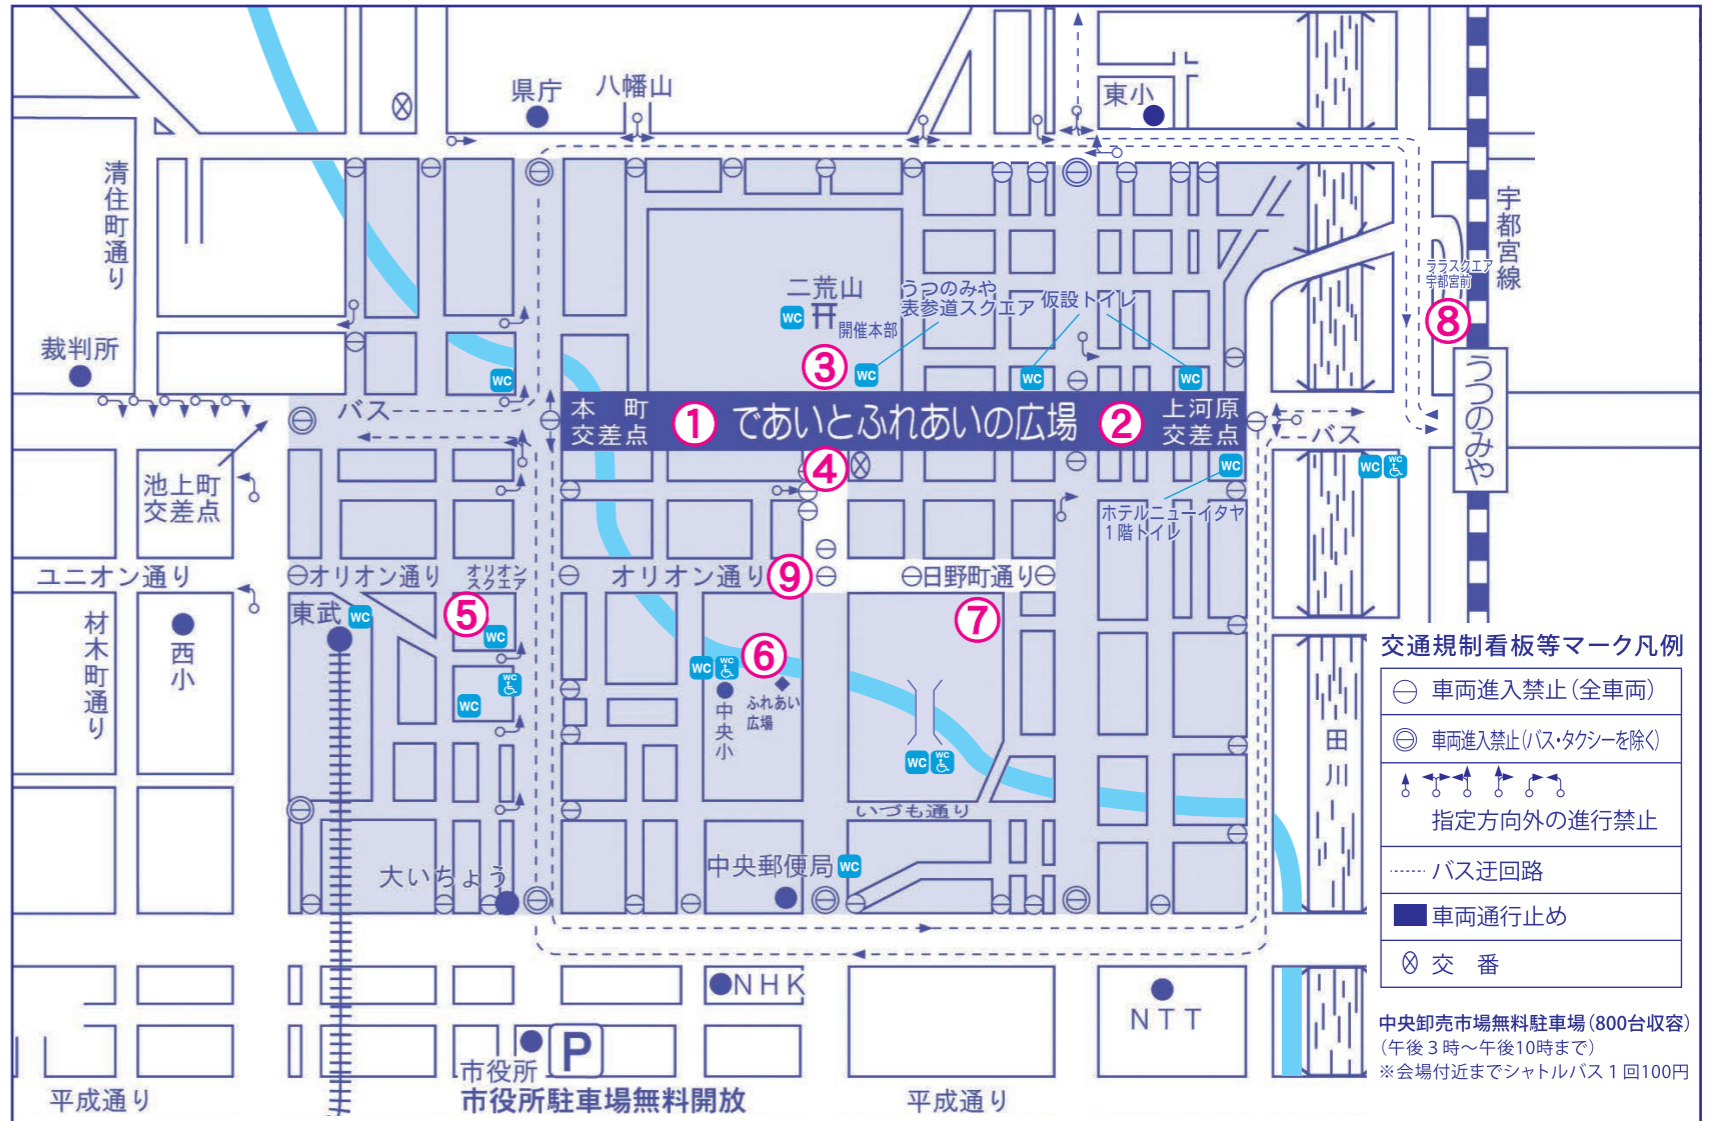

4日

時間	内容	会場
午前11時30分～午前11時55分	木遣り・はしご乗り	③
正午～午後2時頃	手作り体験広場(黄ぶなの絵付)	③
正午～午後1時30分	宮っ子みこし	④⑨
正午～午後9時00分	★日野町屋台村	⑦
正午～午後3時30分	おはやし演奏	④⑧
午後0時30分～午後3時30分	和太鼓定置演奏	③
午後1時00分～午後3時00分	民謡民舞の祭典	⑤
午後2時30分～午後7時00分	★県内のプロスポーツ等PRコーナー	⑤
午後3時00分～午後3時30分	郷土芸能	⑤
午後3時00分～午後9時00分	★餃子-地ビール屋台村	⑥
午後4時15分	交通規制予告花火(午後4時30分交通規制開始)	
午後4時40分～午後5時05分	宮っ子パレード(市内幼稚園・保育園のお遊戯)	①②
午後5時05分～午後6時30分	おどり	②
午後5時05分～午後8時25分	おはやし	①
午後5時15分～午後5時45分	宮の梵天	①
午後5時15分～午後5時45分	鳶・木遣り	①
午後5時15分～午後5時45分	ダンス	①
午後5時45分～午後8時20分	みこし・太鼓	①
午後6時34分～午後8時30分	宮っ子よさこい	②
午後8時25分～午後8時40分	木遣り・はしご乗り	①
午後8時40分～午後8時55分	クリーン大作戦	
午後9時00分	交通規制解除	

★は協賛イベント

会場交通規制案内図

お願い

- ・「ごみのない宮まつり」を目指して、開催期間中67カ所にごみ箱を設置します。
- ・また、これまで「宮まつり会場」を含む路上喫煙等禁止区域内に設置されていた宇都宮市の指定喫煙所については、健康増進法の改正等により、JR宇都宮駅西口ペDESTリアンデッキを除き廃止となりました。
- ・会場内の「ごみのポイ捨て防止」、「望まない受動喫煙の防止」にご協力ください。

交通規制

規制日時
8月3・4日 午後4時30分～9時

会場となる大通りや周辺道路が規制されます。混雑が予想されますので、できるだけ電車やバス、タクシーをご利用ください。なお、大通りには自転車の乗り入れもできません。

通行止め

バンパ・日野町通りは、3・4日の正午～午後9時に通行止めを行います。

トイレ

地図のWCマークは、期間中利用できるトイレです。みんなで気持ちよく使えるようにご協力ください。