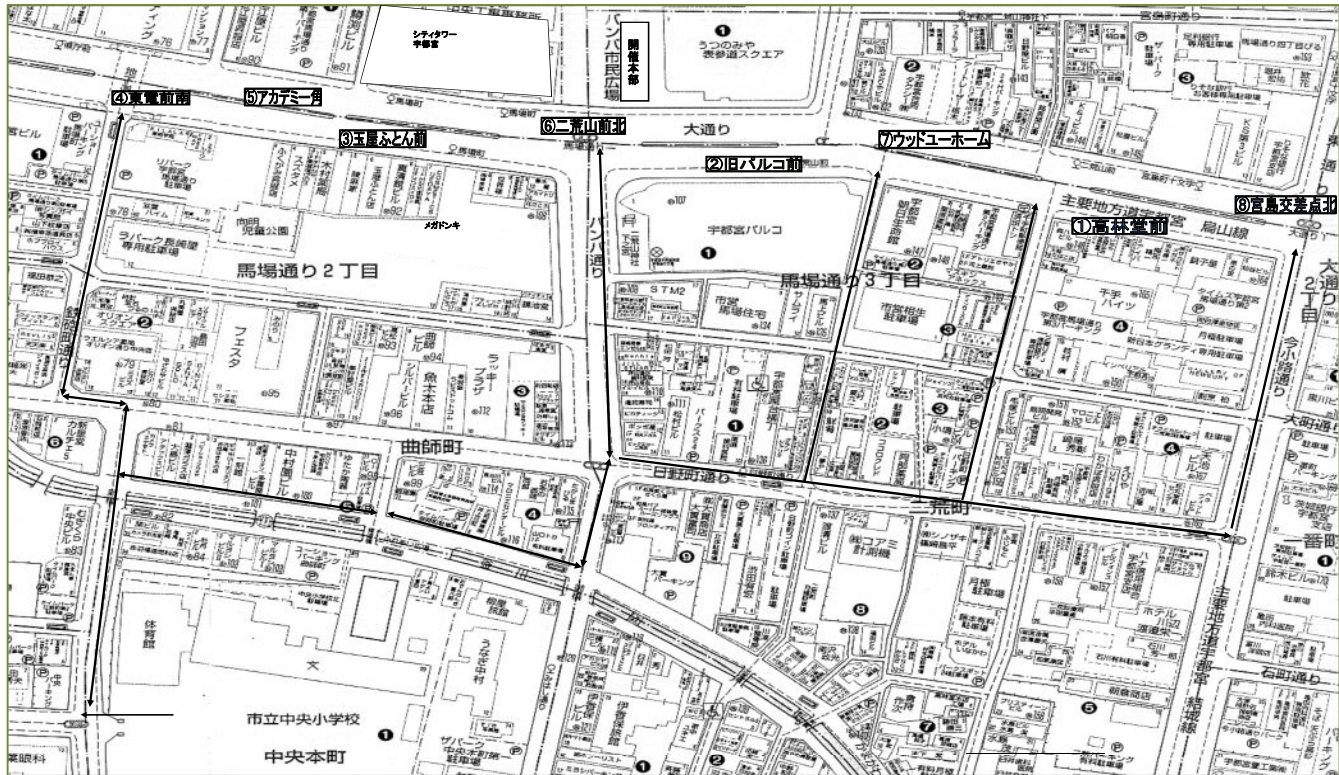

2019年8月3日(土) パレード移動経路図・パフォーマンスタイム地点・スケジュール一覧

※今回も県内プロスポーツチームがパレードに参加いたします！
 ※パレード中、5回のパフォーマンスタイムを設けます。
 ※各交差点での演技も、原則、片側車線の南または北向きのパフォーマンスとなります。

★パレード出演団体

- 宇都宮市消防音楽隊・栃木県立宇都宮商業高等学校バントワリング部・宇都宮文星女子高等学校バントワリング部・H.C.栃木日光アイスバックス
- SATSUKI DREAMERS Marchingband・栃木SC
- グリーンジュニアマーチングバンド・宇都宮ブリッツェン
- 栃木エイサーシンカ 琉和
- 宇都宮プレックス
- 青藍泰斗高等学校吹奏楽部・日本競輪選手会栃木支部
- SUZUMENOMIYA Drum Corps・キューティージュニアバトクラブ・栃木ゴールデンブレーブス
- 宇都宮白楊高等学校ダンス部

待機経路 スタート地点	大通り北側					
	④アカデミー角	⑤玉屋ふとん前	⑥二荒山前北	⑦ウッドユーホーム	⑧宮島交差点北	⑨高林堂前
①16:40~16:45	鉄砲町通り→大通り北側	バスバ通り	消防・宇商・文星・日光IB	相生駐車場通り→大通り北側	今小路通り	
②16:53~16:58	雀宮+QJバトン+栃木GB	雀宮+QJバトン+栃木GB	消防・宇商・文星+日光IB	グリーン+ブリッツェン	SATSUKI+栃木SC	
③17:06~17:11	エイサーシンカ	エイサーシンカ	青藍+騎輪	グリーン+ブリッツェン	SATSUKI+栃木SC	
④17:19~17:24	白楊高校	白楊高校	プレックス	エイサーシンカ	白楊高校	
⑤17:32~17:37	グリーン+ブリッツェン	グリーン+ブリッツェン	SATSUKI+栃木SC	白楊高校	プレックス	
退出経路	消防・宇商・文星+日光IB	消防・宇商・文星+日光IB	グリーン+ブリッツェン	SATSUKI+栃木SC	白楊高校	今小路通り
	バスバ通り	バスバ通り	バスバ通り	今小路通り	今小路通り	