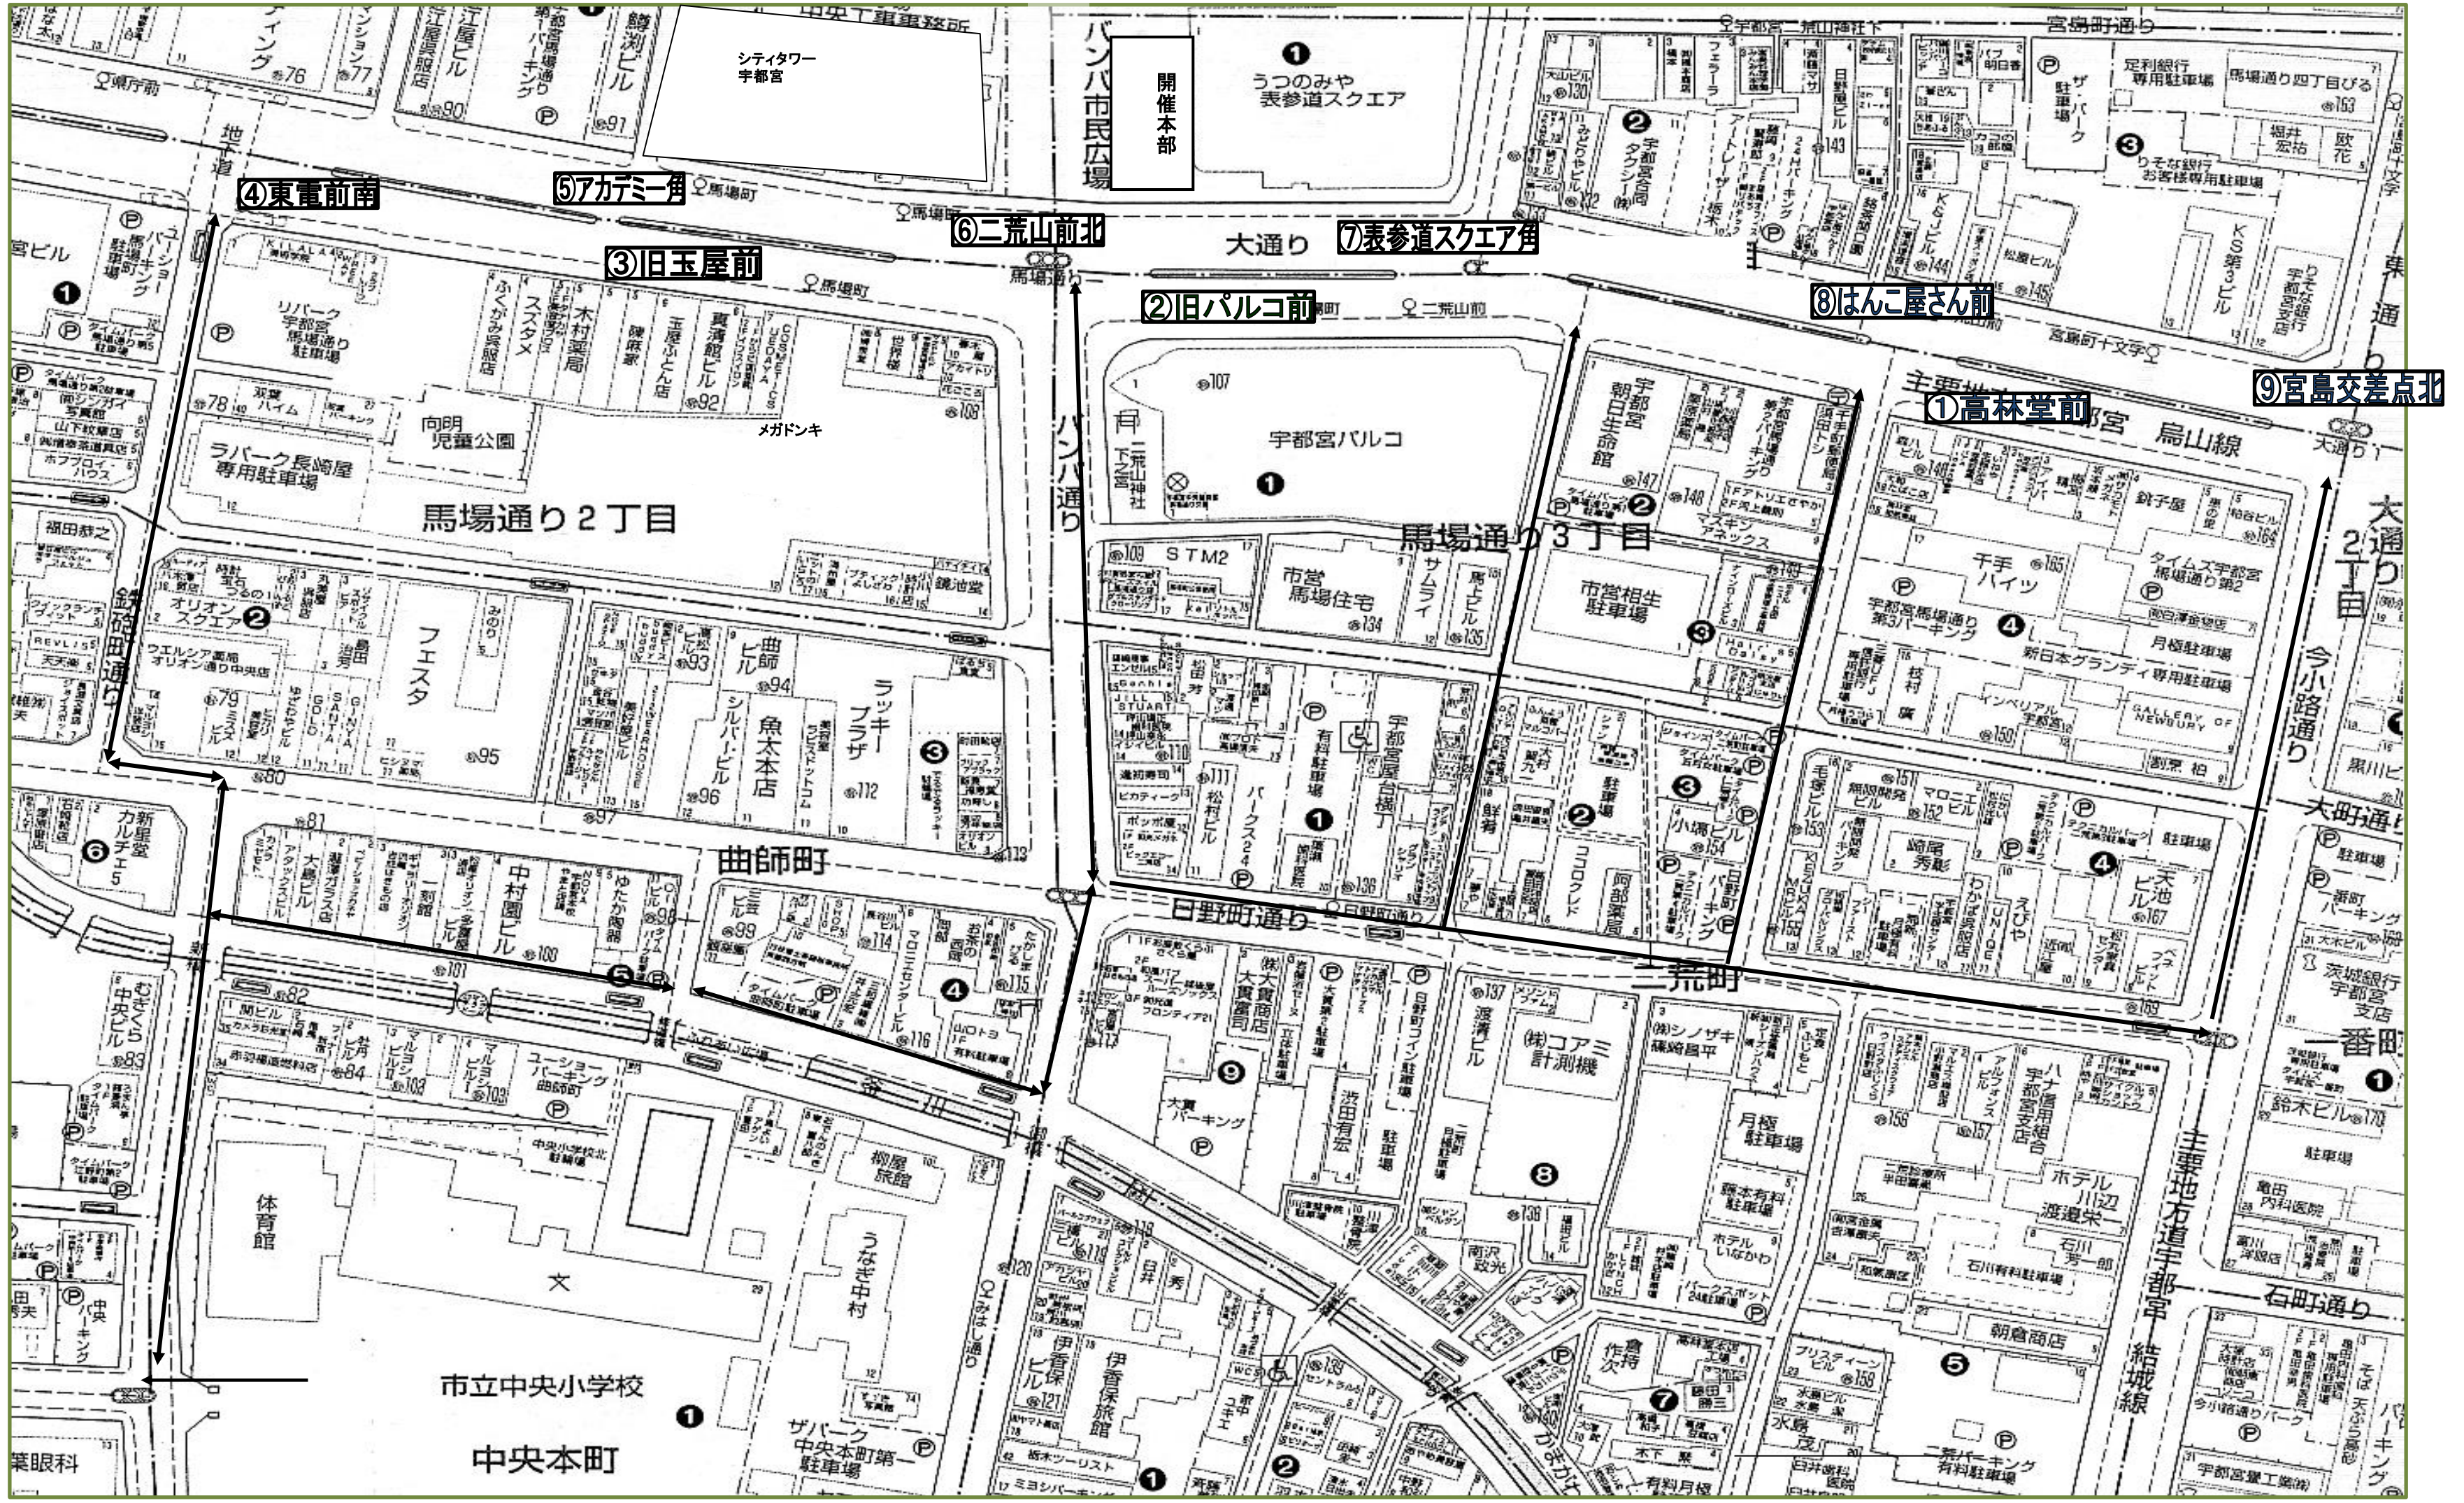

2023年8月5日(土) パレード移動経路図・パフォーマンスタイム地点・スケジュール一覧

※マーチング・パトンの他、県内プロスポーツチーム・各種団体等がパレードに参加いたします！
 ※パレード中、5回のパフォーマンスタイムを設けます。
 ※各交差点での演技も、原則、片側車線の南または北向きのパフォーマンスとなります。

- ★パレード出演団体 ※新型コロナウイルス感染状況によっては、出演団体の変更の可能性があります。
- 宇都宮市消防音楽隊・栃木県立宇都宮商業高等学校バトントワリング部・宇都宮文星女子高等学校バトントワリング部
 - 青藍泰斗高等学校吹奏楽部 ●栃木プロレス ●SATSUKI DREAMERS Marchingband・SUZUMENOMIYA Drum Corps
 - グリーンジュニアマーチングバンド・H.C.栃木日光アイスバックス ●栃木エイサーシンカ 琉和
 - うるまエイサー隊 ●栃木県障害者スポーツ協会 ●芳賀・宇都宮LRT開通記念事業実行委員会

	大通り北側					
	→ → → → →	⑤アカデミー角	⑥二荒山前北 (北向き演技)	⑦表参道スクエア角	⑧ほんこ屋さん前	⑨宮島交差点北 (北向き演技)
待機経路	鉄砲町通り→大通り北側		パンバ通り→大通り北側	パンバ通り→大通り北側	相生駐車場通り→大通り北側	今小路通り→大通り北側
スタート地点	うるまエイサー		芳賀・宇都宮LRT	SATSUKI+雀宮	栃木プロレス	消防+宇商+文星
①16:40~16:45	うるまエイサー		芳賀・宇都宮LRT	SATSUKI+雀宮	栃木プロレス	消防+宇商+文星
②16:53~16:58	障害者スポーツ		青藍	うるまエイサー	芳賀・宇都宮LRT	SATSUKI+雀宮
③17:06~17:11	エイサーシンカ		グリーン+日光IB	障害者スポーツ	青藍	うるまエイサー
④17:19~17:24	栃木プロレス		消防+宇商+文星	エイサーシンカ	グリーン+日光IB	障害者スポーツ
⑤17:32~17:37	芳賀・宇都宮LRT		SATSUKI+雀宮	栃木プロレス	消防+宇商+文星	エイサーシンカ
退出経路	パンバ通り		パンバ通り	相生駐車場通り	今小路通り	今小路通り

	大通り南側					
	← ← ← ← ←	④東電前南 (南向き演技)	③旧玉屋前	②旧パルコ前	①高林堂前	← ← ← ← ←
待機経路	鉄砲町通り		パンバ通り		相生駐車場通り	今小路通り
スタート地点	青藍		障害者スポーツ		グリーン+日光IB	エイサーシンカ
①16:40~16:45	青藍		障害者スポーツ		グリーン+日光IB	エイサーシンカ
②16:53~16:58	グリーン+日光IB		エイサーシンカ		消防+宇商+文星	栃木プロレス
③17:06~17:11	消防+宇商+文星		栃木プロレス		SATSUKI+雀宮	芳賀・宇都宮LRT
④17:19~17:24	SATSUKI+雀宮		芳賀・宇都宮LRT		うるまエイサー	青藍
⑤17:32~17:37	うるまエイサー		青藍		障害者スポーツ	グリーン+日光IB
退出経路	鉄砲町通り		鉄砲町通り		パンバ通り	千手町郵便局通り