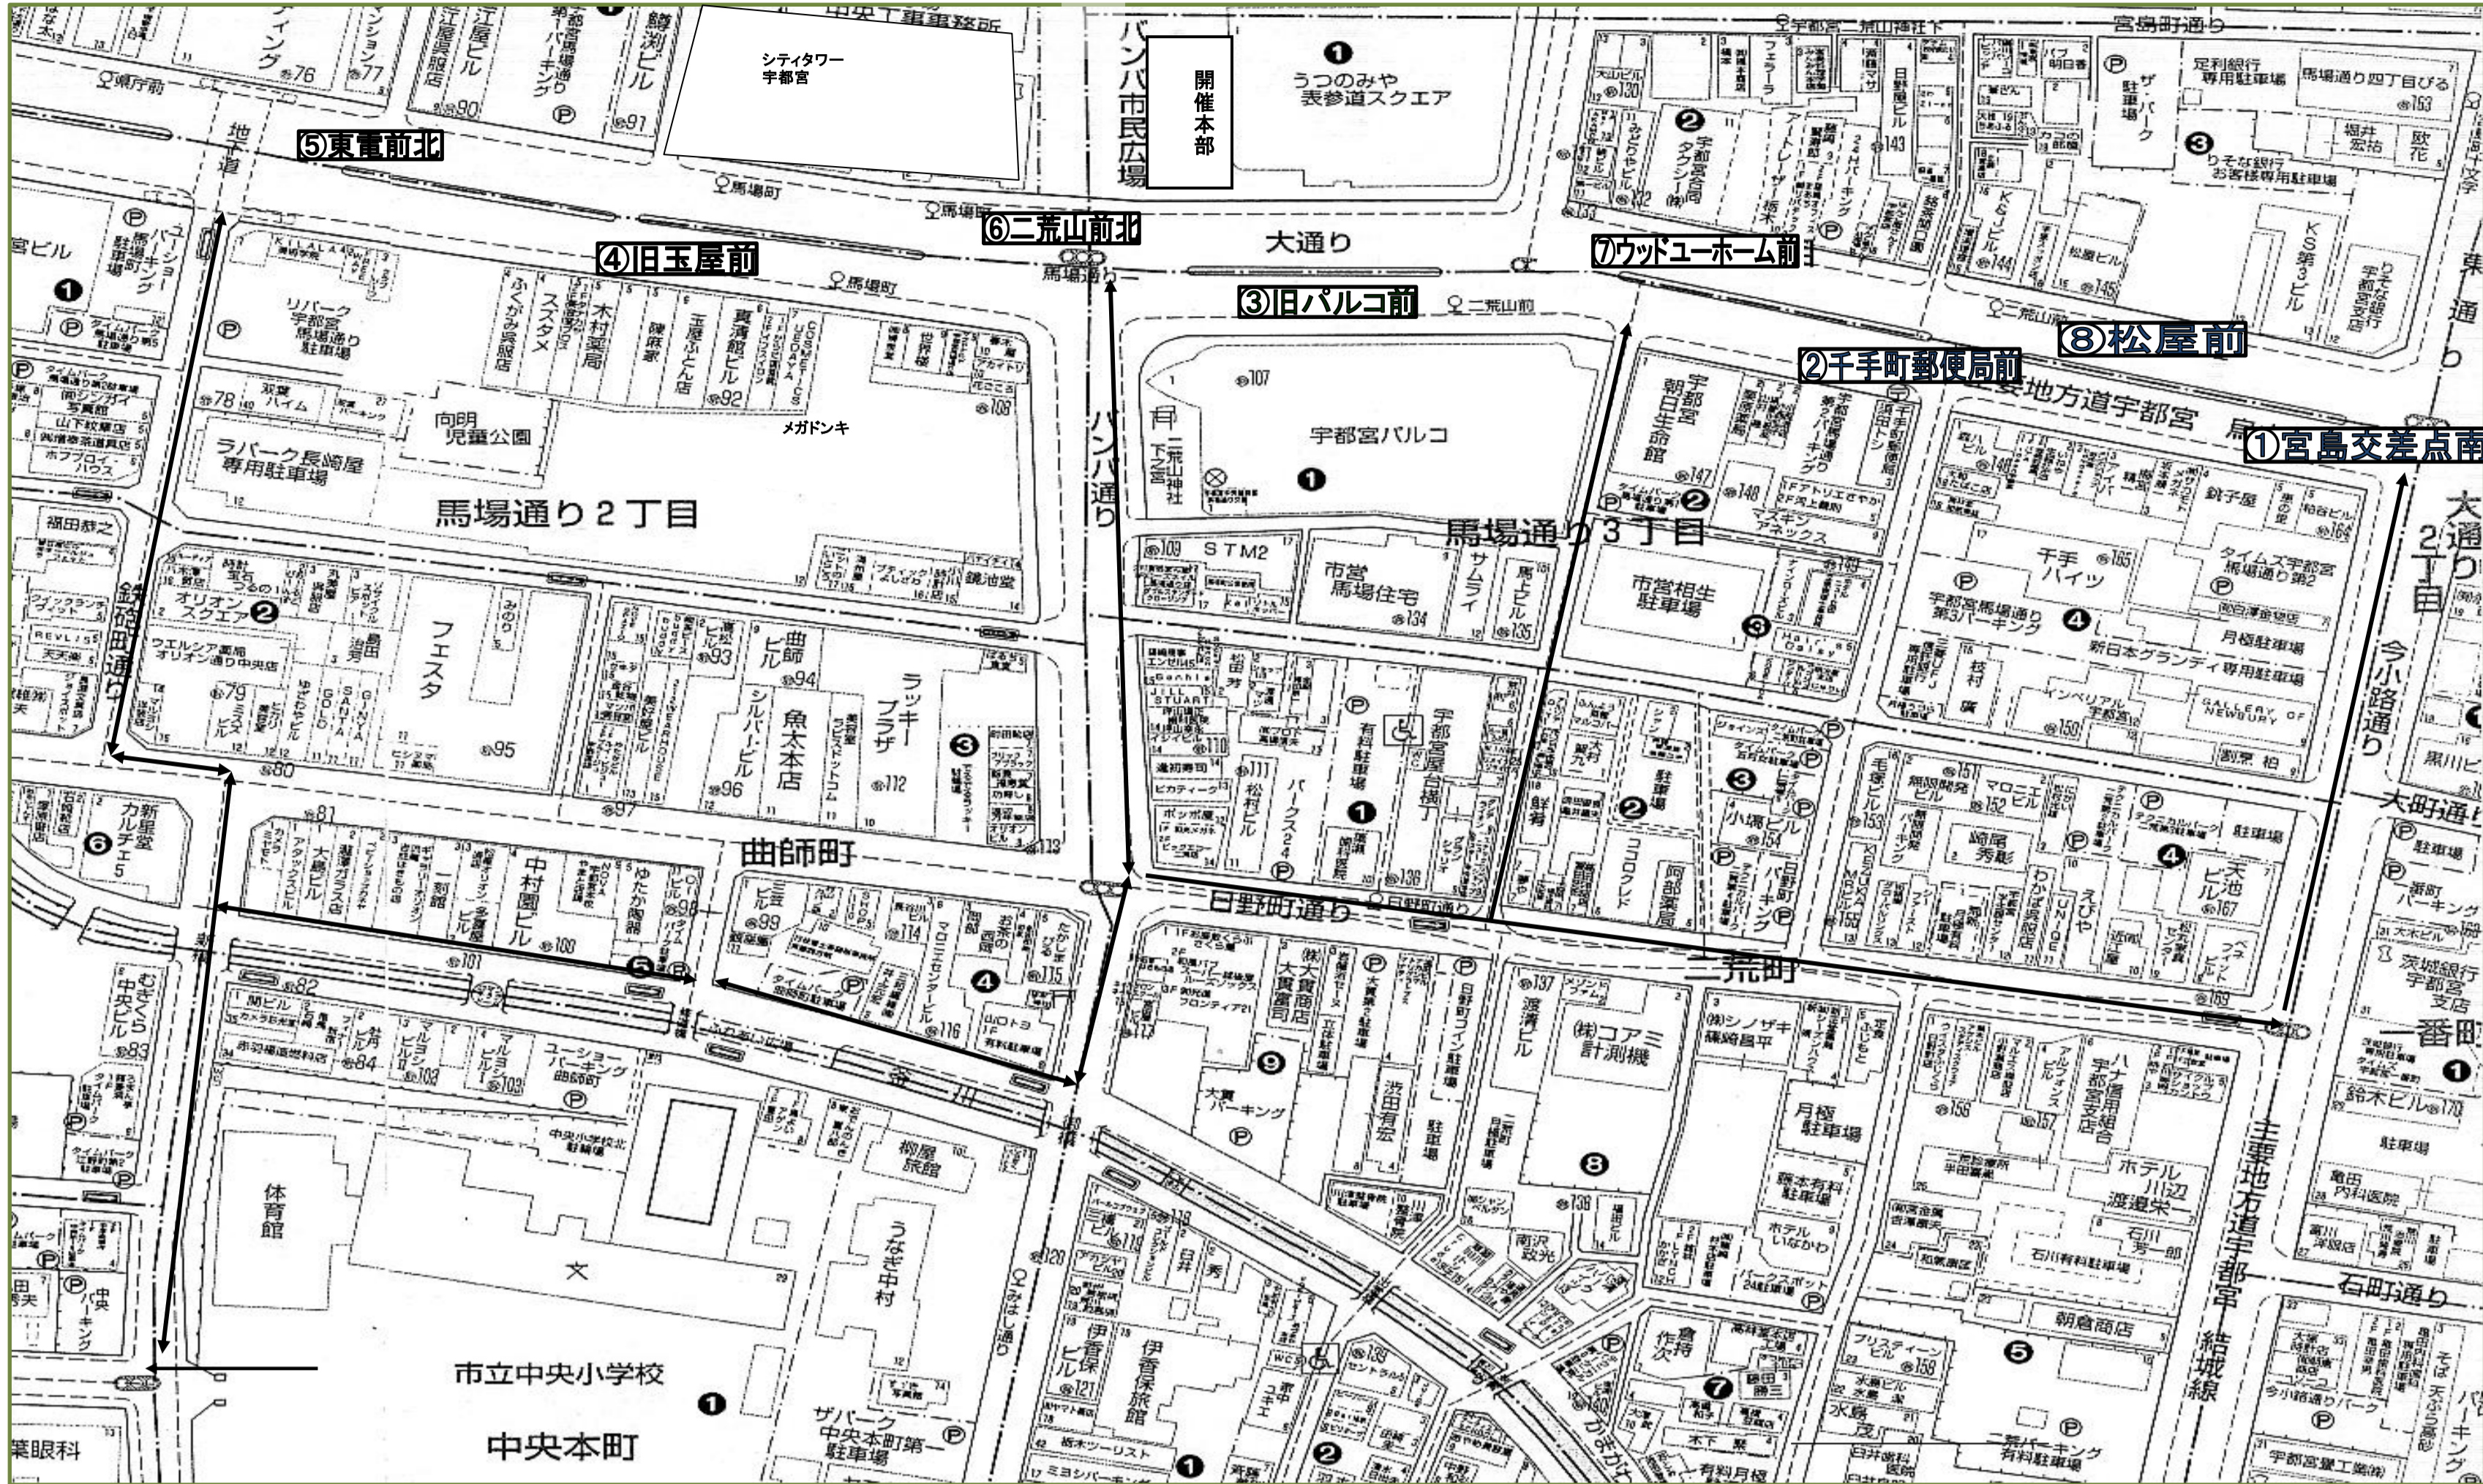

2024年8月3日(土) パレード移動経路図・パフォーマンスタイム地点・スケジュール一覧

※マーチング・パトンの他、県内プロスポーツチーム・各種団体、宇都宮市自治会連合会等がパレードに参加いたします。
 ※パレード直前に友好都市調印を結ぶ宇都宮市と沖縄県うるま市の両市長・議長団、ならびに、両市のエイサー団体もパレードに参加いたします。
 ※パレード中、3回のパフォーマンスタイムの他、今回から「給水タイム」を設けます。観客の皆さまも熱中症予防のため、こまめな給水を！
 ※各交差点での演技も、原則、片側車線の南または北向きのパフォーマンスとなります。

	大通り北側						
	⑤東電前北 (北向き演技)	⑥二荒山前北 (北向き演技)	(赤門交差点)	⑦ウッドユーホーム前	⑧松屋前	(宮島交差点)	
待機経路	鉄砲町通り	バンパ通り→大通り北側		相生駐車場通り→大通り北側		今小路通り→大通り北側	
スタート地点	ポッチャ	琉和		江洲		南風原	
①16:40~16:45	ポッチャ	琉和		江洲		南風原	
16:55~17:00				【給水タイム】			
②17:00~17:05	栃木シティ	グリーン		ポッチャ		琉和	
17:15~17:20				【給水タイム】			
③17:20~17:25	消防+宇商+文星	SATSUKI+ブリッツェン		栃木シティ		グリーン	
ゴール地点		南風原	消防+宇商+文星				栃木シティ
退出経路		バンパ通り	相生駐車場通り				今小路通り

	大通り南側						
	(東電前交差点)	④旧玉屋前	(二荒山交差点)	③旧パルコ前	(赤門交差点)	②千手町郵便局前	①宮島交差点南 (南向き演技)
待機経路		バンパ通り		相生駐車場通り		相生駐車場通り	今小路通り
スタート地点		グリーン		栃木シティ		SATSUKI+ブリッツェン	消防+宇商+文星
①16:40~16:45		グリーン		栃木シティ		SATSUKI+ブリッツェン	消防+宇商+文星
16:55~17:00				【給水タイム】			
②17:00~17:05		SATSUKI+ブリッツェン		消防+宇商+文星		南風原	江洲
17:15~17:20				【給水タイム】			
③17:20~17:25		南風原		江洲		琉和	ポッチャ
ゴール地点	江洲		琉和		ポッチャ	グリーン	SATSUKI+ブリッツェン
退出経路	鉄砲町通り		バンパ通り		相生駐車場通り	相生駐車場通り	今小路通り